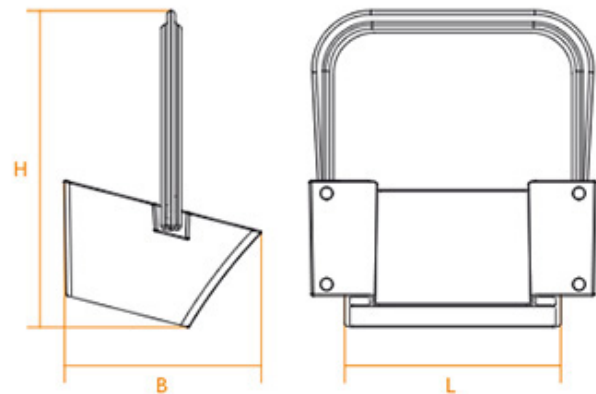

## Zubehör für Aussenmontage Produits pour montage extérieur général

**623.250.0081**

Hemmschuhhalter / thermoplast schwarz  
Support correspondant / thermoplastique noir

600 150 100

L +/- 5 mm	B +/- 5 mm	H +/- 5 mm	Gewicht Poids kg	Grösse Classe
253	192	232	0.400	G46

L x B x H: 253 x 192 x 232 mm  
für Radkeil G46

Gewicht / Poids: 0.500 kg

pour le cale de roue 623.250.0080  
L x B x H: 253 x 192 x 232 mm

**Preis pro Stück / Prix par pièce:**

**CHF 8.60**

*ohne MwSt. / hors TVA*