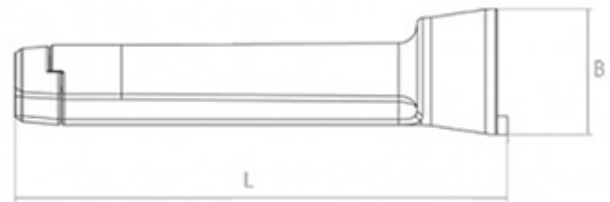

Zubehör für Aussenmontage Produits pour montage extérieur général

623.250.0082

Hemmschuhhalter aus Kunststoff / für Radkeil G46
Support correspondant plastique / pour cale de roue G46

TK2090

L +/- 5 mm	B +/- 5 mm	Gewicht Poids kg
215	55	0.160

L x B: 215 x 55 mm (Dorn)

Befestigung M14 - C max. 25 Nm

Gewicht / Poids: 0.159 kg

Preis pro Stück / Prix par pièce:

ohne MwSt. / hors TVA

L x B: 215 x 55 mm

fixation M14 C max. 25 Nm

CHF 7.00