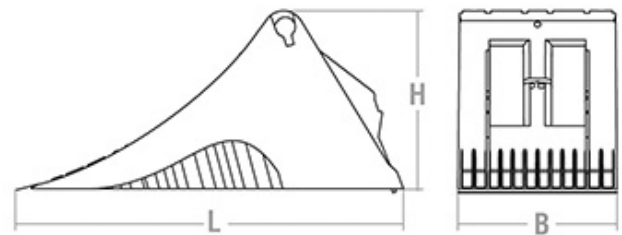

Zubehör für Aussenmontage Produits pour montage extérieur général

623.250.0090

Hemmschuh thermoplast gelb

Cale de roue / thermoplastique avec en tôle zinguée

TK2025 - E53

L +/- 5 mm	B +/- 5 mm	H +/- 5 mm	R mm	Gewicht Poids kg	Grösse Classe
470	201	225	560	1.700	E53

mit verzinktem Gleitschutz / HIVE
L x B x H: 467 x 198 x 225 mm
für Fahrzeuge ab 7.5 to

jaune
L x B x H: 470 x 201 x 250 mm
pour les véhicules de plus de 7,5 t

Preis pro Stück / Prix par pièce:

CHF 19.80