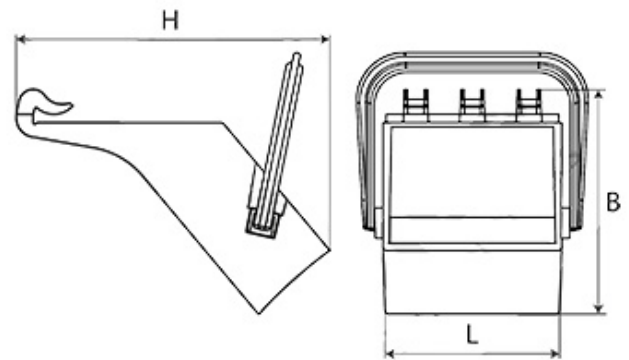

Zubehör für Aussenmontage Produits pour montage extérieur général

623.250.0093

Hemmschuhhalter aus Kunststoff / für Chassis-Aufhängung
Porte cale de roue en plastique / attaque rapide au chassis à 130°

600 190 200

B	H	L	Gewicht
270	377	210	1,24

130°
L x B x H: 210 x 270 x 377 mm
passend für E53

L x B x H: 210 x 270 x 377 mm
pour E53

Gewicht / Poids: 1.090 kg

Preis pro Stück / Prix par pièce:

CHF 19.60

ohne MwSt. / hors TVA