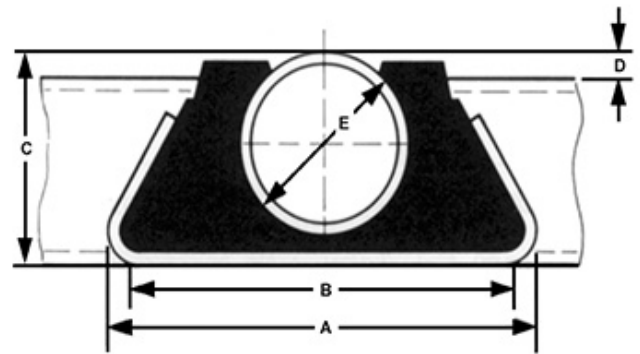

Zubehör für Aussenmontage Produits pour montage extérieur général

623.320.0050

Planbaumhalter komplett / für 35er Rohre
Supports compl. / pour Ø35 mm tube

233 356 / 357

A	B	C	D	E	Breite Largeur
mm	mm	mm	mm	mm	mm
102	93	46	8	35	50