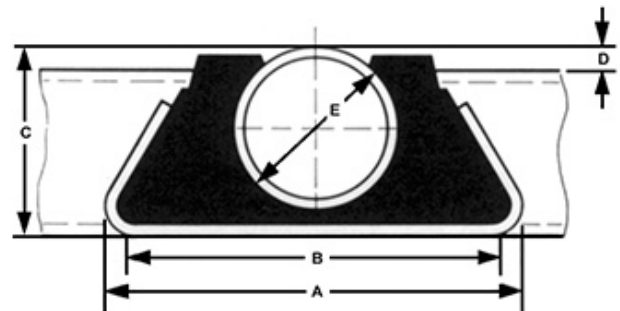

Zubehör für Aussenmontage Produits pour montage extérieur général

623.320.0060

Planbaumhalter komplett / für 50er Rohre
Supports compl. / pour Ø50 mm tube

233 359 / 233 360

A	B	C	D	E	Breite Largeur
mm	mm	mm	mm	mm	mm
102	93	46	8	35	50