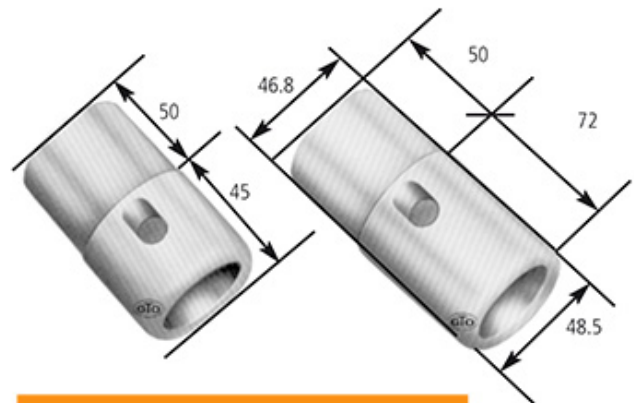

Zubehör für Aussenmontage Produits pour montage extérieur général

623.320.0078

Planrohrendstück Kunststoff
Ebout de tube plastique

233 319 / L 50/45 mm / Ø 50 mm

Länge Longueur	Ø Ø	Gewicht Poids
45	50	0.072 kg