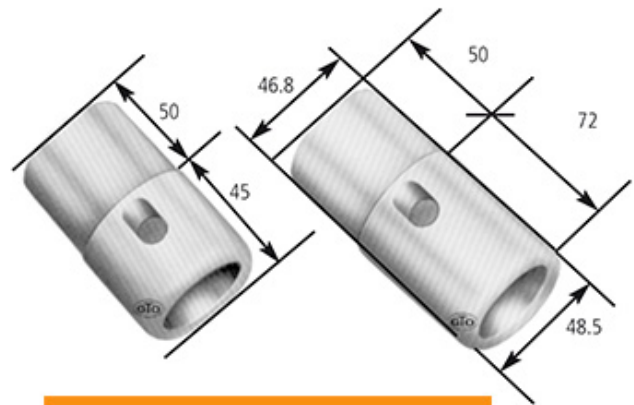

Zubehör für Aussenmontage Produits pour montage extérieur général

623.320.0080

Planrohrendstück Kunststoff
Embout de tube plastique

233 333 / L 50/45 mm / Ø 60 mm

Länge Longueur	Ø Ø	Gewicht Poids
45	60	0.086 kg