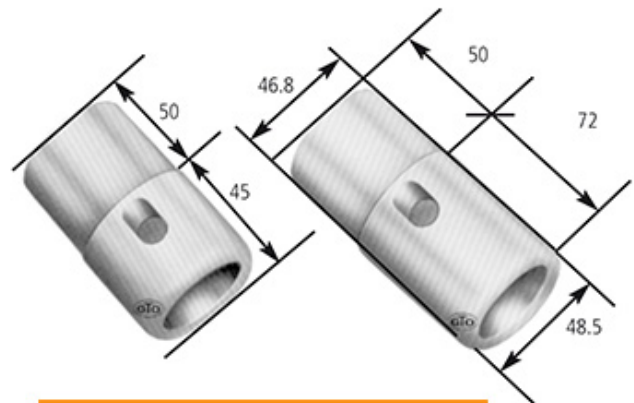

## Zubehör für Aussenmontage Produits pour montage extérieur général

**623.320.0090**

Planrohrendstück Kunststoff  
Embout de tube plastique

233 320 / L 50/72 mm / Ø 50 mm

Länge Longueur	Ø Ø	Gewicht Poids
72	50	0.092 kg