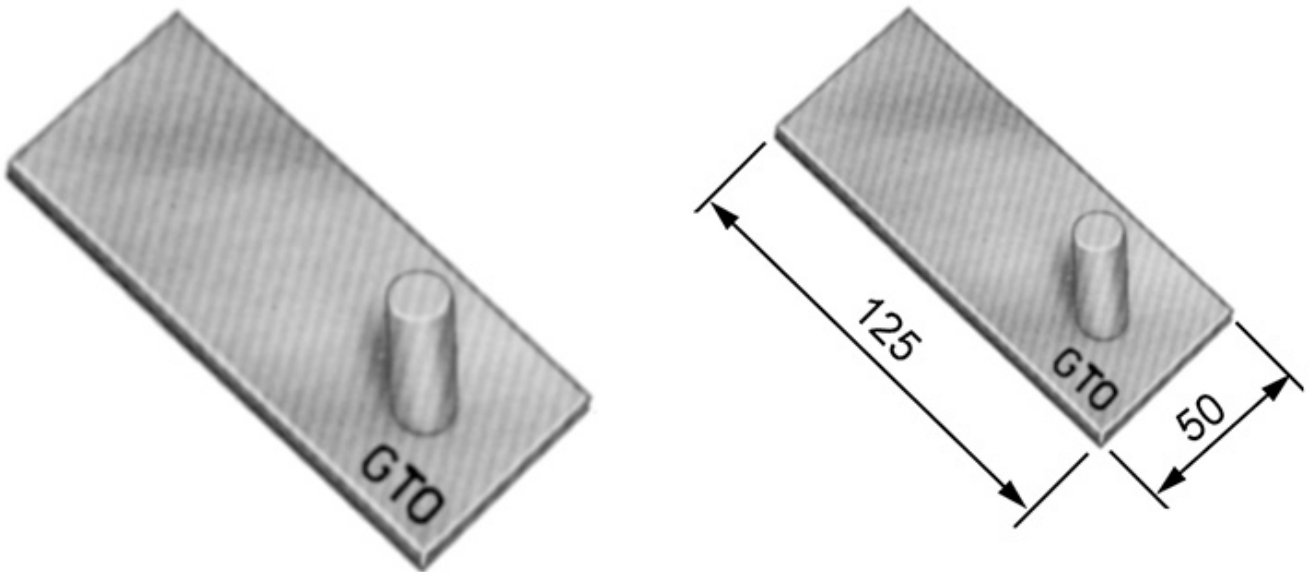

Zubehör für Aussenmontage Produits pour montage extérieur général

623.320.0120

Planbaumhalter eckig einfach / für Planrohre Ø 60 mm

Plaque de maintien de tube simple / pour réception de tube jusqu'à Ø60 mm

233 310 / 125 x 50 x 6mm, Ø 14mm

Stahl roh

acier brut

Gewicht / Poids: 0.346 kg

Preis pro Stück / Prix par pièce:

CHF 4.00

ohne MwSt. / hors TVA

Abbildungen, Masse und Preise unverbindlich, technische Änderungen vorbehalten.
Illustration, données technique et prix sans engagement. Sous réserve de modifications techniques.