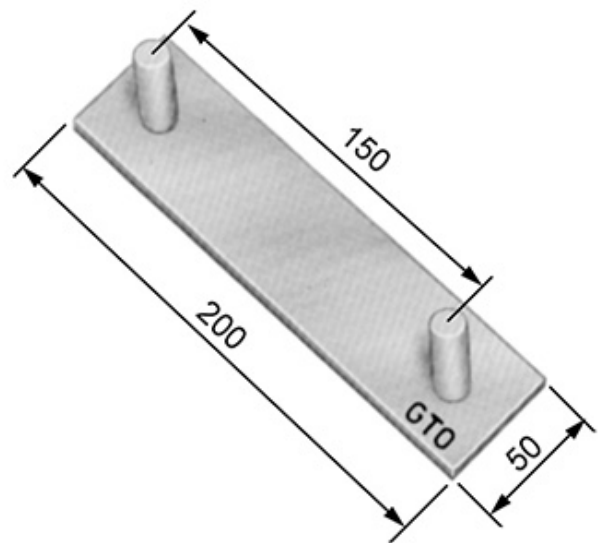

### 623.320.0130

Planbaumhalter eckig doppelt / für Planrohre Ø 60 mm

Plaque de maintien de tube double / pour réception de tube jusqu'à Ø60 mm

233 311 / 200 x 50 x 6mm, Ø 14mm

Stahl roh

acier brut

Gewicht / Poids: 0.592 kg