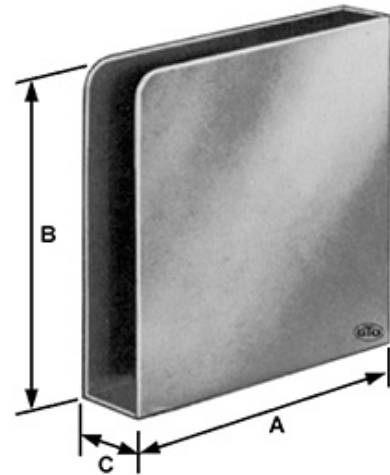

Zubehör für Aussenmontage Produits pour montage extérieur général

623.350.0090

Plantasche geschlossen / Stahlblech gepresst, roh
Gousset de réhausse / ouvert sur 2 côtés

233152 / 28 x 50 x 110 mm

Breite A Largeur	Höhe B Hauteur	Lichte Weite C Ouverture libre	Gewicht Poids
50 mm	110 mm	28 mm	0.343 kg