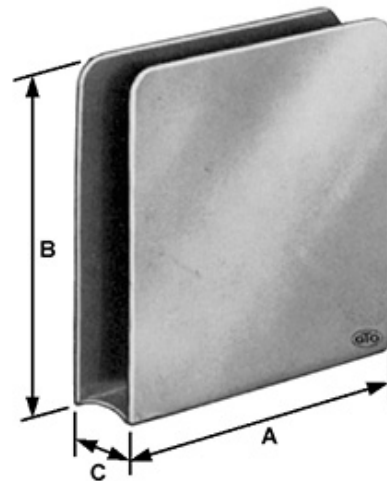

Zubehör für Aussenmontage Produits pour montage extérieur général

623.350.0100

Plantasche offen / Stahlblech gepresst, roh
Gousset de réhausse / ouvert sur 3 côtés

233 141 / 25 x 80 x 110 mm

Breite A Largeur	Höhe B Hauteur	Lichte Weite C Ouverture libre	Gewicht Poids
80 mm	110 mm	25 - 26 mm	0.300 kg

tôle d'acier brut

Gewicht / Poids: 0.345 kg

Preis pro Stück / Prix par pièce:

CHF 4.10

ohne MwSt. / hors TVA

Abbildungen, Masse und Preise unverbindlich, technische Änderungen vorbehalten.
Illustration, données technique et prix sans engagement. Sous réserve de modifications techniques.