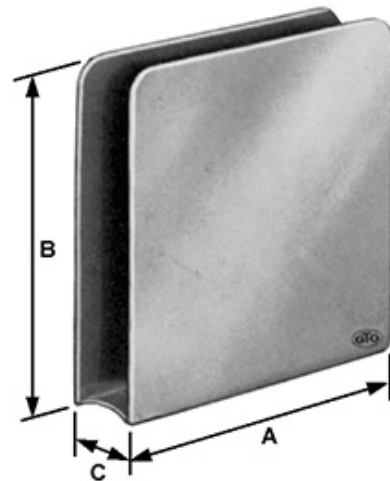

Zubehör für Aussenmontage Produits pour montage extérieur général

623.350.0105

Plantasche offen / Stahlblech gepresst, roh
Gousset de réhausse / ouvert sur 3 côtés

233 154 / 28 x 80 x 110 mm

Breite A Largeur	Höhe B Hauteur	Lichte Weite C Ouverture libre	Gewicht Poids
80 mm	110 mm	28 mm	0.302 kg

tôle d'acier brut

Gewicht / Poids: 0.302 kg

Preis pro Stück / Prix par pièce:

CHF 4.40

ohne MwSt. / hors TVA

Abbildungen, Masse und Preise unverbindlich, technische Änderungen vorbehalten.
Illustration, données technique et prix sans engagement. Sous réserve de modifications techniques.