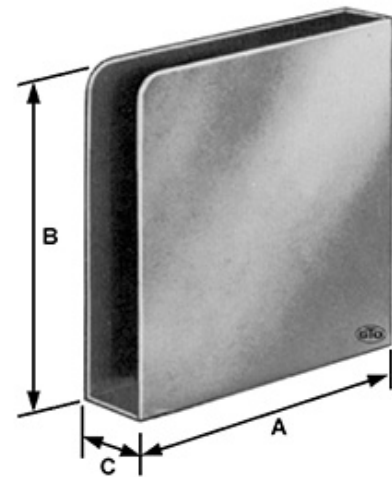

Zubehör für Aussenmontage Produits pour montage extérieur général

623.350.0110

Plantasche geschlossen / Stahlblech gepresst, roh
Gousset de réhausse / ouvert sur 2 côtés

233 144 / 25 x 80 x 110 mm

Breite A Largeur	Höhe B Hauteur	Lichte Weite C Ouverture libre	Gewicht Poids
80 mm	110 mm	25 - 26 mm	0.350 kg