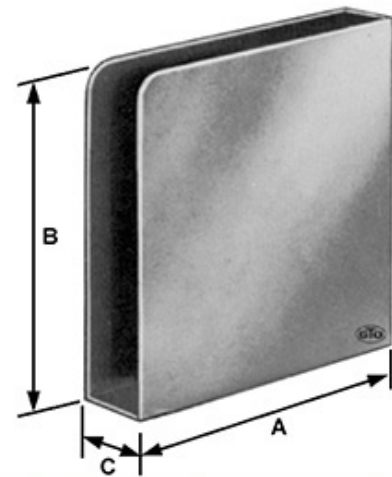

## Zubehör für Aussenmontage Produits pour montage extérieur général

**623.350.0120**

Plantasche geschlossen / Stahlblech gepresst, roh  
Gousset de réhausse / ouvert sur 2 côtés

233 146 / 25 x 50 x 110 mm

Breite A Largeur	Höhe B Hauteur	Lichte Weite C Ouverture libre	Gewicht Poids
50 mm	110 mm	25 - 26 mm	0.210 kg

tôle d'acier brut

Gewicht / Poids: 0.224 kg

**Preis pro Stück / Prix par pièce:**

**CHF 3.40**