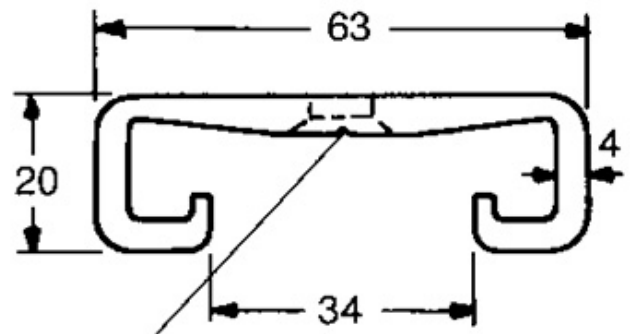

Regalsysteme, Laufschienen, Rollen Rayonnages, rails de roulement, rouleaux

624.100.0110
Führungsschiene
Rail de guidage

3744597AN / 63 x 20 x 5000 mm

Befestigung der Schiene
mit Senkschraube
*Fixation par vis à tête
conique*

Aluminium eloxiert

alu anodisé

Gewicht / Poids: 5.600 kg

Preis pro Stück / Prix par pièce:

CHF 143.00

ohne MwSt. / hors TVA

Abbildungen, Masse und Preise unverbindlich, technische Änderungen vorbehalten.
Illustration, données technique et prix sans engagement. Sous réserve de modifications techniques.