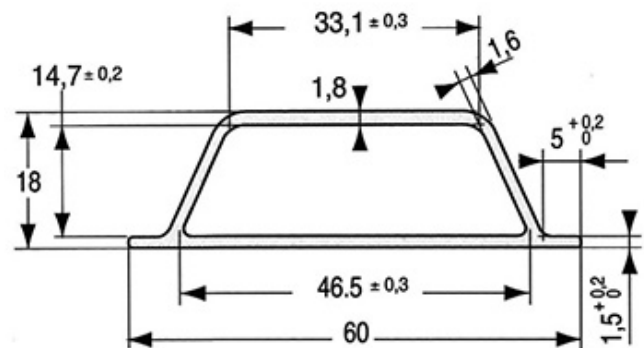

Regalsysteme, Laufschienen, Rollen Rayonnages, rails de roulement, rouleaux

624.100.0120

Ablagefach Profil / Aluminium eloxiert
Profil clayette simple / alu anodisé

3744492 / 4250 mm

Gewicht / Poids: 2.250 kg