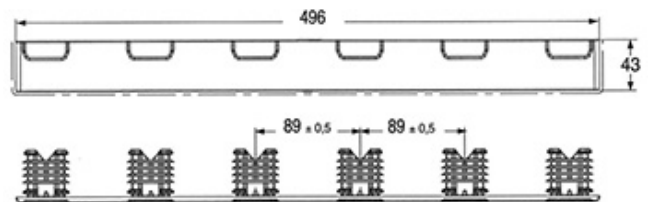

Regalsysteme, Laufschienen, Rollen Rayonnages, rails de roulement, rouleaux

624.100.0140Langes Ansatzstück / Kunststoff grau
Embout long / plastique gris

3744495

Gewicht / Poids: 0.130 kg

Preis pro Stück / Prix par pièce: