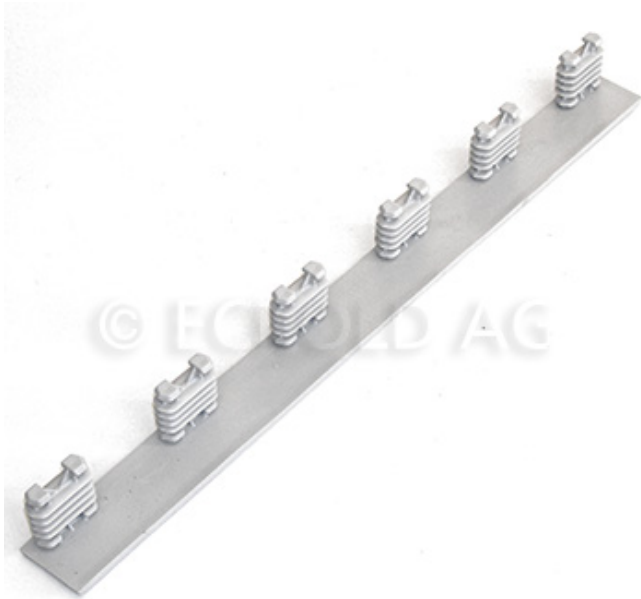

Regalsysteme, Laufschienen, Rollen Rayonnages, rails de roulement, rouleaux

624.100.0140Langes Ansatzstück / Kunststoff grau
Embout long / plastique gris

3744495

Gewicht / Poids: 0.130 kg

Preis pro Stück / Prix par pièce: