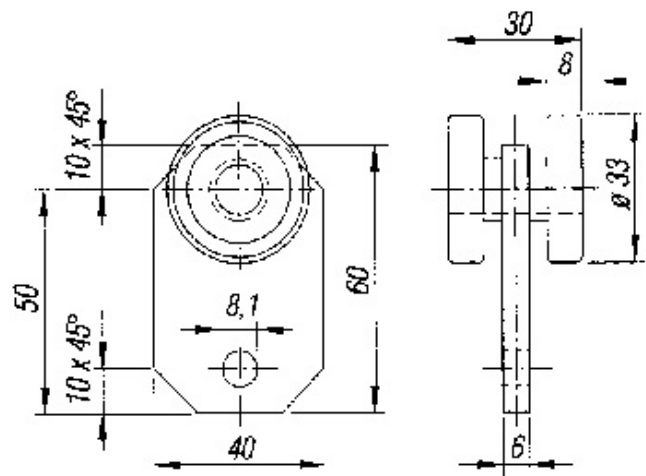

Regalsysteme, Laufschienen, Rollen Rayonnages, rails de roulement, rouleaux

624.200.0210

Laufwagen / einpaarig
Chariot / paire simple

631915

Tragfähigkeit: 178.6 N

capacité de charge: 178.6 N

Gewicht / Poids: 0.195 kg