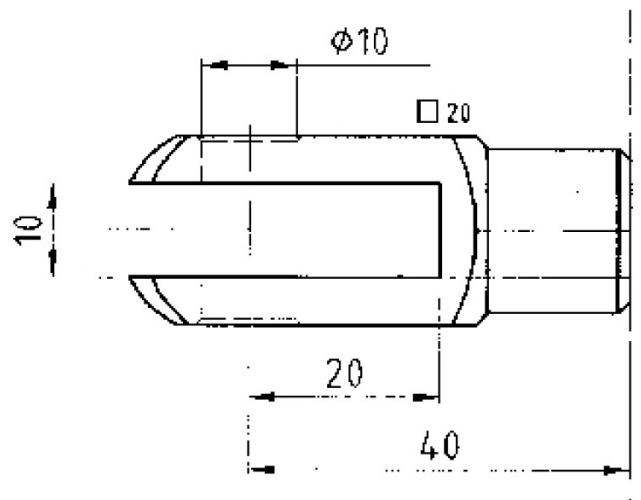

Anschlüsse INOX

609.000.0054

Gabel GA40 V2a

M10 14-28 / 40 mm / Ø 10 mm

Gewicht Netto

0.073 kg

Preis

CHF -1.00
ohne MwSt.