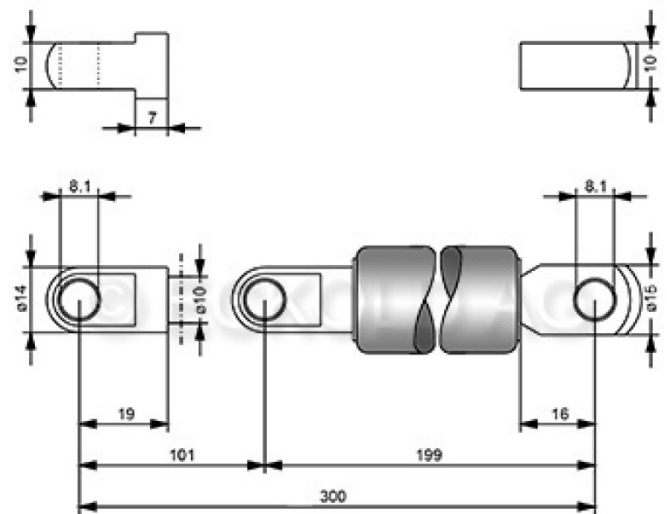

Gasdruckfedern Stahl Baureihe G 10-23

609.100.0090

Gasdruckfeder 603990

G10-23-100-1-300 A-A 250N

G 10 23 0100 1 0300 AU19 AR16 00250N

KST-Anschluss: AU19

ZYL-Anschluss: AR16

Gewicht Netto