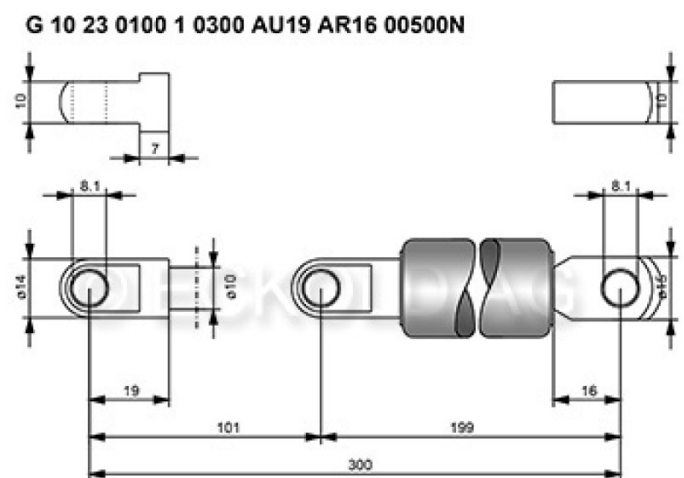

Gasdruckfedern Stahl Baureihe G 10-23

609.100.0200

Gasdruckfeder 603992

G10-23-100-1-300 A-A 500N

Times New Roman Courier New Arial;;NormalDefault Paragraph Font KST-Anschluss: AU19
ZYL-Anschluss: AR16

Gewicht Netto