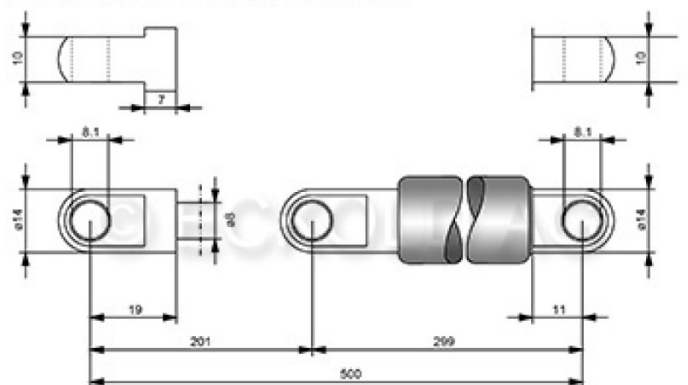

Gasdruckfedern Stahl Baureihe G 8-19

609.200.0260

Gasdruckfeder 804357

G8-19-200-1-500 A-A 400N

G 08 19 0200 1 0500 AU19 AB11 00400N

KST-Anschluss: AU19

ZYL-Anschluss: AB11

Gewicht Netto