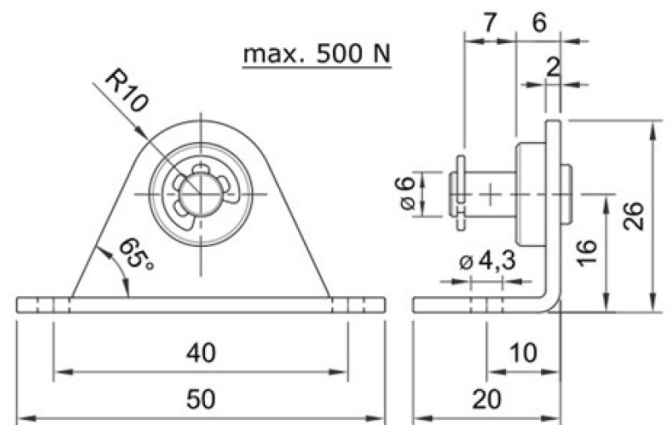

## Beschläge INOX

609.960.0037

Lagerplatte mit Clip V4a

Winkelbeschlag / Bolzen Ø 6 mm

BA30 Z06 V4

max. Belastung: 500 N

Gewicht Netto

0.032 kg