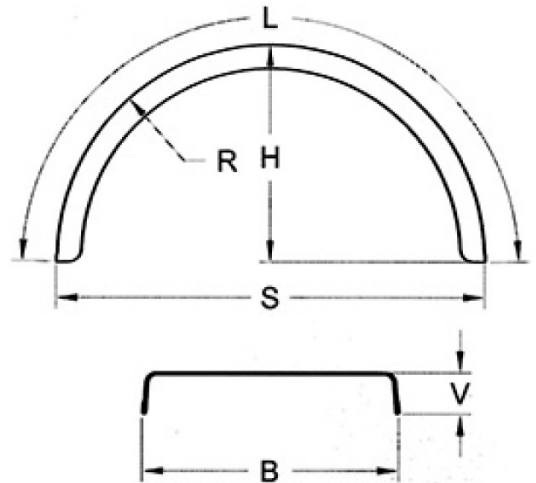

Halbkreis-Kotflügel

612.150.0053

Kunststoff-Kotflügel

B x S x L: 450 x 880 x 1380 mm

Breite Largeur mm	Radius Rayon mm	Länge Longueur mm	Spannweite Traverse mm	Höhe Hauteur mm	Gewicht / Stück Poids / Piéce kg
450	440	1350	860	440	2.100 * 1

* Material Polypropylen, Randhöhe nur ca. 60 mm * Matière: Polypropylène, hauteur de bord / jupe env. 60mm seulement.
 † idéal zu Iveco Daily † convient pour Iveco Daily

Polyethylen, modifiziert
 Fabe: schwarz