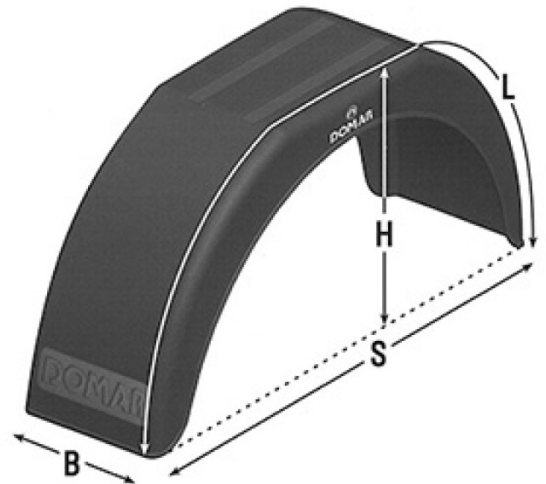

Aktionen

612.150.0366

Kunststoff-Kotflügel

Domar

DK9040 / 220 x 1210 x 790 x 370 mm

Breite Largeur mm	Länge Longueur mm	Spannweite Travée mm	Höhe Hauteur mm
220	1210	790	370

Polypropylen (PP), hohe Qualität
Farbe: schwarz