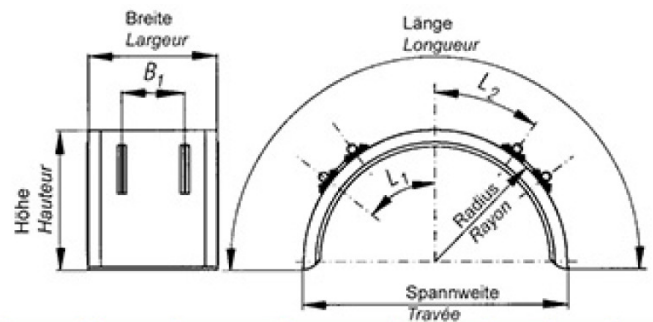

## Halbkreis-Kotflügel

612.150.0601

### Greenflex-Kotflügel

Halbkreis ohne Halterung

288 145 / 400 x 1000 mm

Breite Largueur mm	Radius Rayon mm	Länge Longueur mm	Spannweite Travée mm	Höhe Hauteur mm	L1	L2	B1
400	500	1470	1000	452	335	195	240