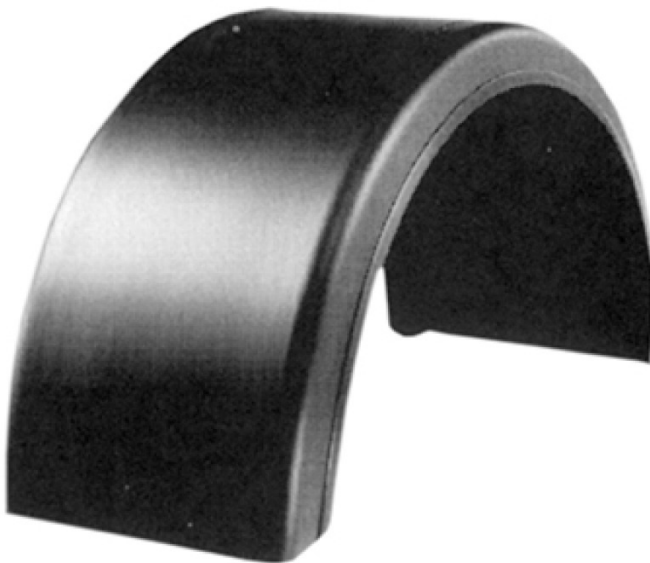

## Halbkreis-Kotflügel

612.150.0601

### Greenflex-Kotflügel

Halbkreis ohne Halterung

288 145 / 400 x 1000 mm

Breite Largueur mm	Radius Rayon mm	Länge Longueur mm	Spannweite Travée mm	Höhe Hauteur mm	L1	L2	B1
400	500	1470	1000	452	335	195	240

PE-Rohgummimischung mit Polypropylen  
und Polyethylen verstärkt  
Farbe: schwarz

Gewicht Netto

2.23 kg