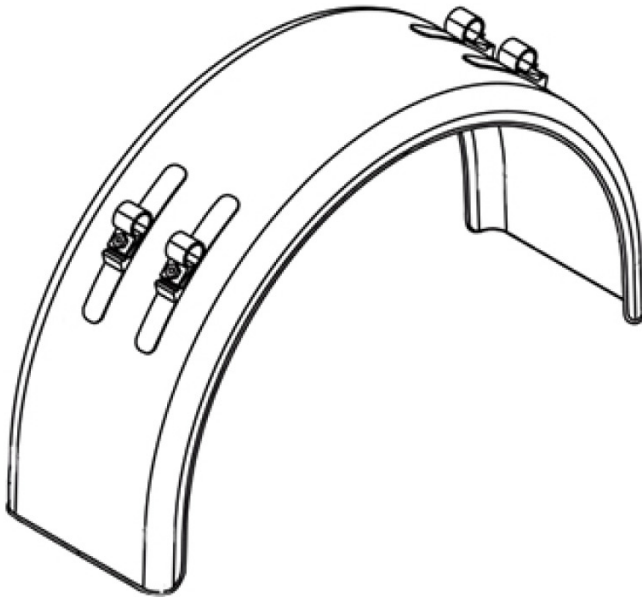

Halbkreis-Kotflügel

612.150.0627

Greenflex-Kotflügel

Halbkreis mit Halterung

288 363 / 510 x 1000 mm

Breite Largeur mm	Radius Rayon mm	Länge Longueur mm	Spannweite Travée mm	Höhe Hauteur mm	L1	L2	B1
510	500	1670	1000	550	335	195	240

PE-Rohgummimischung mit Polypropylen und Polyethylen verstärkt.

Farbe: schwarz

Achtung: Montageanleitung muss unbedingt befolgt werden!

Montageanleitung

1. keine Teile von dem Kotflügelhalter entfernen

Gewicht Netto 4.25 kg