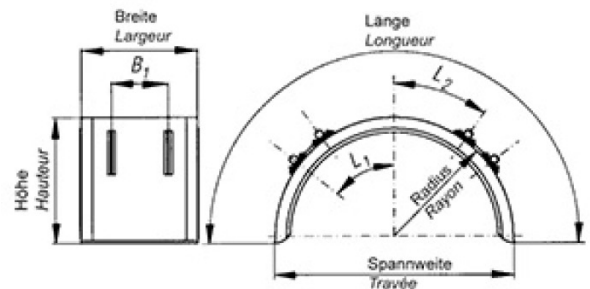

Halbkreis-Kotflügel

612.150.0627

Greenflex-Kotflügel

Halbkreis mit Halterung

288 363 / 510 x 1000 mm

Breite Largeur mm	Radius Rayon mm	Länge Longueur mm	Spannweite Travée mm	Höhe Hauteur mm	L1	L2	B1
510	500	1670	1000	550	335	195	240

PE-Rohgummimischung mit Polypropylen und Polyethylen verstärkt.

Farbe: schwarz

Achtung: Montageanleitung muss unbedingt befolgt werden!

Montageanleitung

1. keine Teile von dem Kotflügelhalter entfernen

Gewicht Netto 4.25 kg