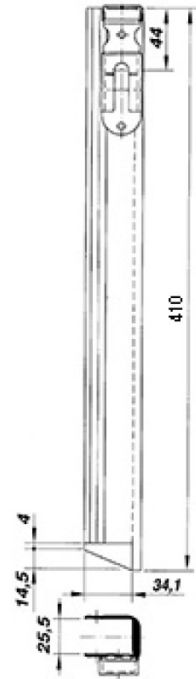

Bordwandverschlüsse

622.550.0140

Gegenstück

rechts

230116 / 400 mm

Gewicht Netto

0.396 kg

Preis